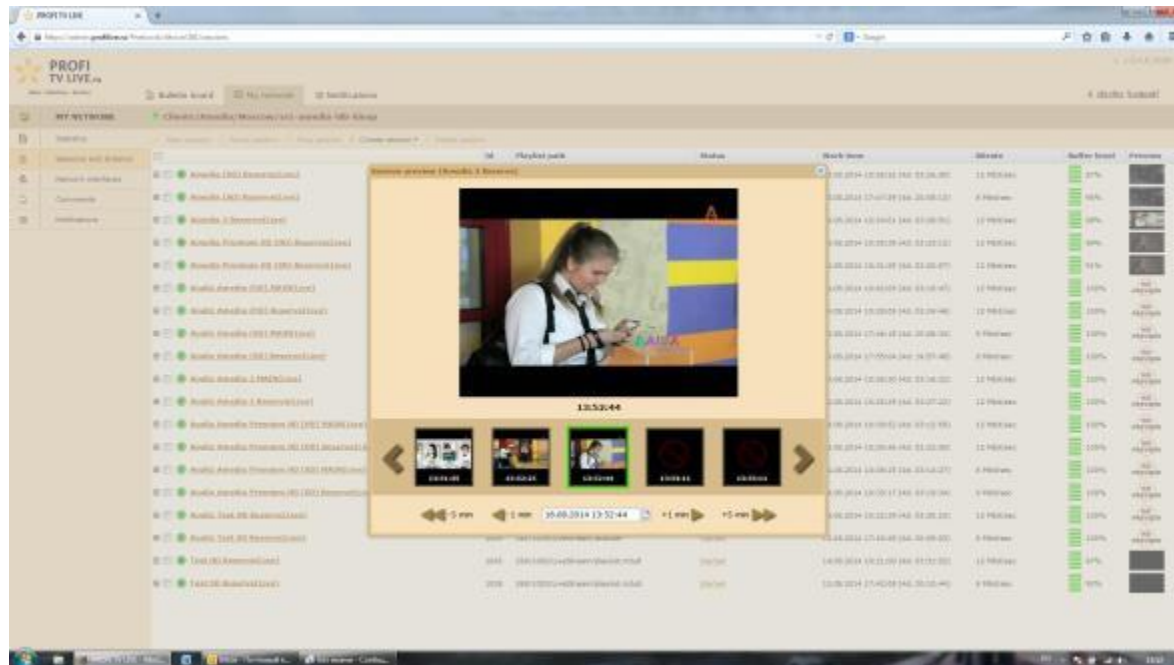

Доставляются ТВ сигналы, подготовленные с использованием современного профессионального оборудования компрессии MPEG-2 или MPEG-4

Задержка на распространение зависит от качества сетей связи, и при наличии качественного широкополосного подключения к Интернету, составляет несколько секунд, что сопоставимо с временем передачи через спутник

Решение ProfiTVLive предусматривает использование нескольких маршрутов одновременно, что существенно увеличивает надёжность передачи даже по сравнению с выделенными каналами связи

Система управления и мониторинга ProfiTVLive™

- Оперативное переключение маршрутов
- Мониторинг состояния каналов и оборудования
- Контроль доставки сигнала и проверка содержания
- Логирование команд и событий

О технологии и сети Profi TV Live

- ❁ Система гарантированной доставки ТВ сигнала по сетям Интернет.
- ❁ Собственная разработка компании.
- ❁ На 1 декабря 2014 - 90 узлов и 120 телепрограмм.
- ❁ Работает при потерях 10^{-2} . Нет ограничений по джиттеру пакетов.
- ❁ Задержка доставки ТВ программы от 5 до 30 секунд.
- ❁ Стандартный интерфейс UDP/IP.
- ❁ Внутренний протокол ZHLS с адаптацией к текущим условиям передачи и приема.
- ❁ Работает в режиме точка-точка или точка-многоточка.
- ❁ Система управления маршрутами и конфигурациями сети *ProfiTVLive™*
- ❁ Облачная структура сервиса.